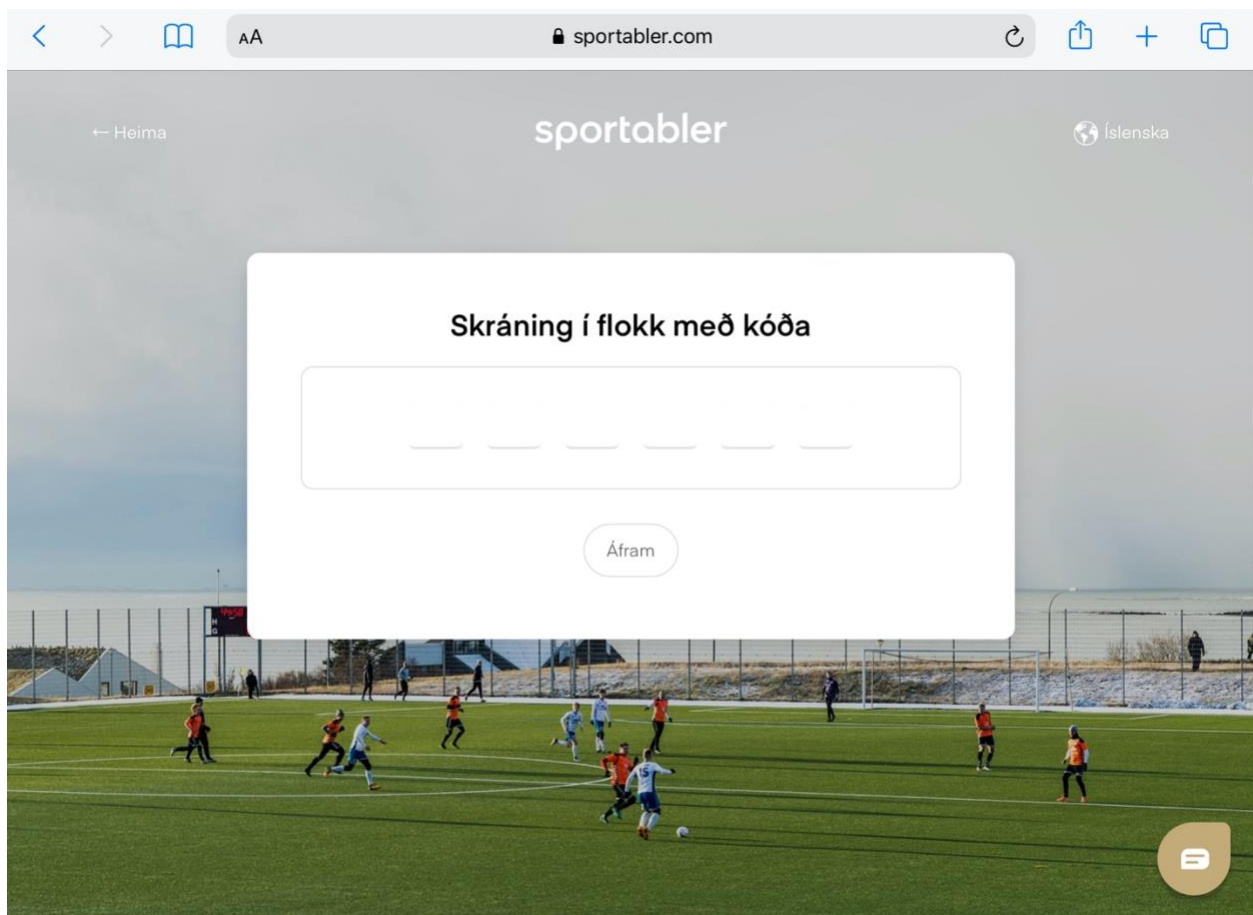

Gleymt lykilorð? Innskrá

Skráning í flokk með kóða Smella hér

Á þessari síðu seturðu inn kóðann sem á við þína deild.
Ef iðkandi er skráður í fleiri en eina deild þarf bara að velja einn kóða.

Hjólabrettadeild: SVRHJU

BMX-deild: M78T2T

Fjallahjóladeild: HJK80F

Snjóþrettadeild: OAIL3M

Þar með er innskráningu lokið og næsta mál er að ná í appið.

Þegar búið er að skrá sig inn í appið opnast notendagáttin sem er ekkert ósvipuð dagatali. Þar er hægt að sjá allar æfingar eða viðburði iðkenda hjá öllum íþróttafélögum sem hann stundar skipulagt starf hjá og eru með Sportabler.